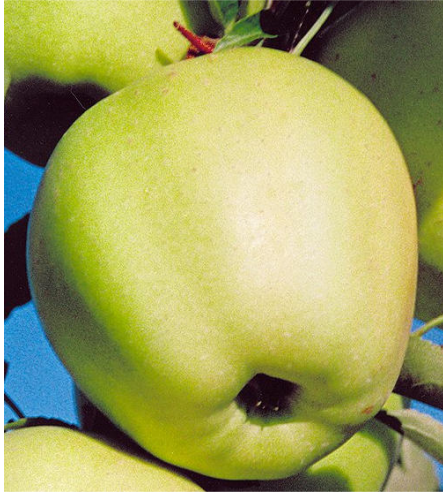

## Herkunft

- Mutation von Golden Del., gefunden in den Niederlanden von Reinders
- Sortenbezeichnung: Golden Del. Reinders®
- Vermehrungsrecht durch KSB
- Produktion: GRIBA Baumschulgen.

Landw. Ges.

Niederthorstrasse 9

## Die Frucht

- Fruchtgröße: mittelgroß
- Erntezeit: wie Golden Del.
- Lagerung: sehr gut, in Ca bis Ende Juni
- Dominante Farbe: grün, hellt später auf als Klon B
- Farbtyp: verwaschen
- Form: stumpfkegelig-sehr länglich